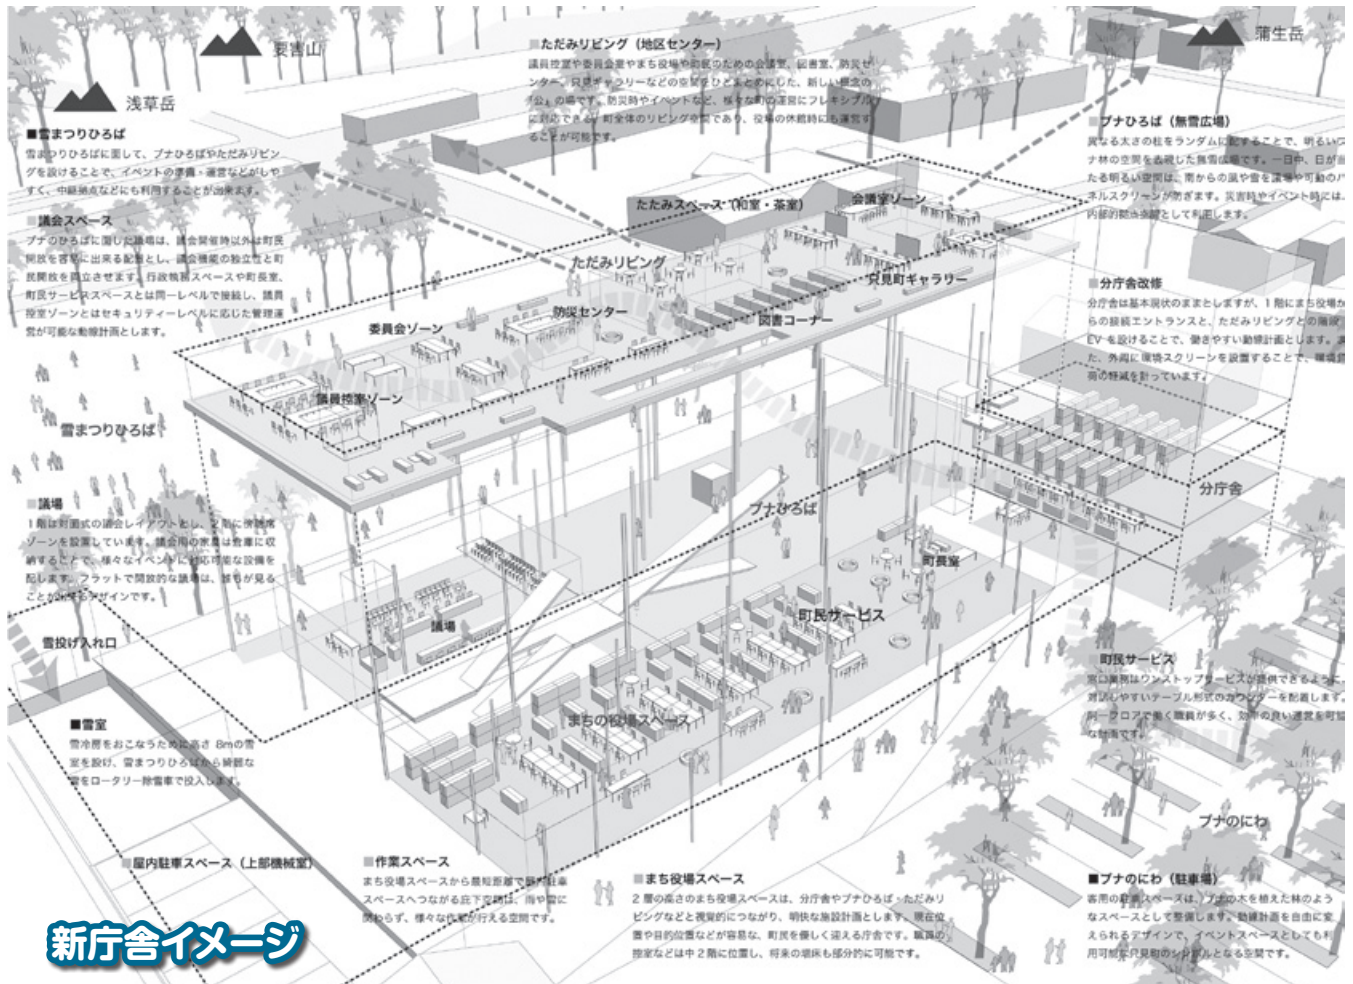

役場新庁舎・地区センター建設設計業務プロポーザル第三次審査会

願います。

今回、最優秀賞を受賞された吉松秀樹さん（東海大学教授）のアイデアを仙田審査委員長の講評と併せ紹介します。

5者の説明が終了した後、同審査委員による審査が別室で行われ、最優秀、優秀、入選の受賞者が決定しました。今後は最優秀に選ばれたアイデアを基に、ワークショップを行い町民の皆さんからのご意見も取り入れていく計画です。ご協力をお願いします。

審査会では、来場された町民の皆さんも見守るなか、最終選考に残った5者の方々による提案アイデアの説明や解説が行われ、次に仙田満審査委員長をはじめとする10名の審査委員が質問をし、さらに詳しく提案内容を確認しました。

只見町役場新庁舎および地区センターの建設設計業務にかかわるプロポーザル（技術提案）の第三次審査会が住民公開により、2月17日に季の郷湯らりで行われました。

審査講評

吉松案の「塔としての庁舎」というコンセプトは秀逸である。只見町の谷間の集落の景観を見渡すレベルに只見リビングという透明な地区センター機能を設け、1階に窓口をはじめ庁舎の業務機能を一元化し、半屋外的な只見広場を只見リビングの足元にピロティ状につくり、雪祭りの広場とも連動させる構成は極めて巧みである。

町庁舎の今後の町づくり、あるいは観光的な拠点づくりにも大いに寄与すると思われる。コンセプトで透明性を掲げており、ガラス面の多用は雪国の対応として1階

周りには今後設計段階で十分な調整が必要と思われる。平らな屋根構成も長寿命化が進む町の中での建築のあり方として一つの解である。審査会において10人の審査員全員の支持を受け、最優秀案として決定された。技術的、環境工学的、雪工学的な問題は今後、住民とのワークショップ、専門家の協力により解決されると思われる。自然首都只見町の環境的な新たなシンボルとなることを期待したい。

只見町役場新庁舎+地区センタープロポーザルコンペ
審査委員長 仙田 満

新庁舎イメージ