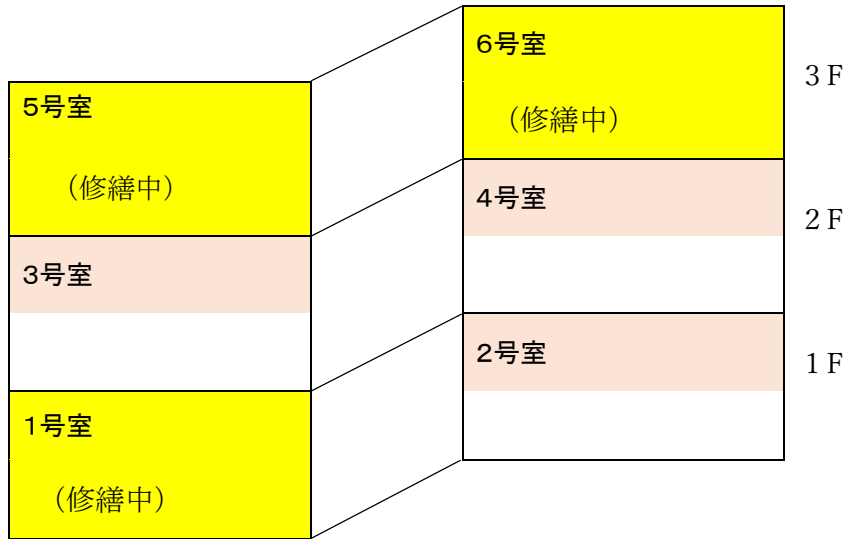

原団地

所在：只見町大字只見字原 688-1

国道289号