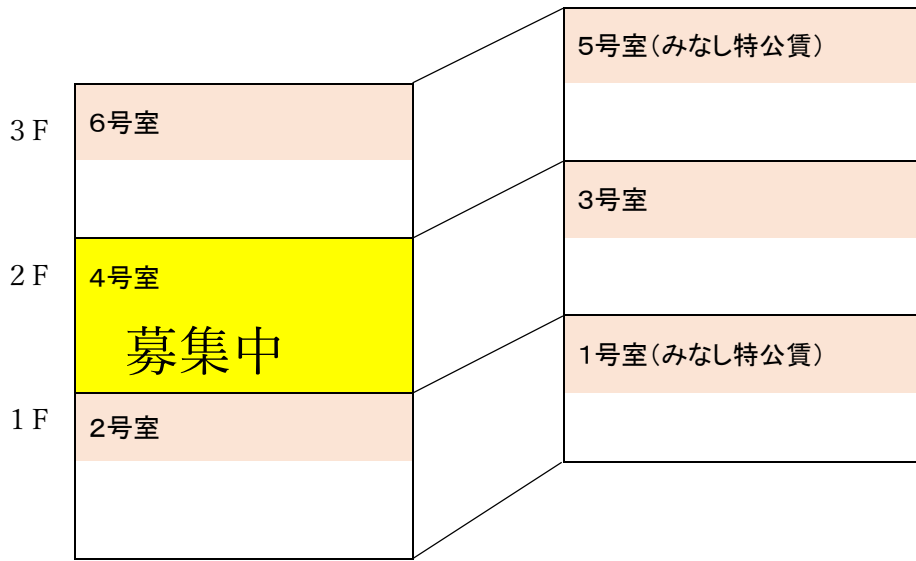

# 福井団地 2号棟

所在：只見町大字福井字前田表 310

明和方面

国道289号

只見方面